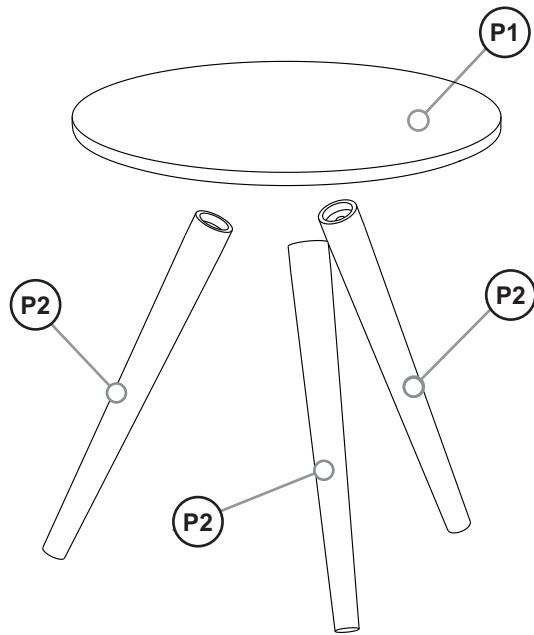

ABRA, CHEGOU!

ABRA
c a s a

MESA LATERAL TRIX

Atenção! Este produto possui partes de madeira natural e/ou lâminas naturais de madeira. Por essa razão pode apresentar variações de tonalidade e de padrões de veios, tanto entre as peças e partes do produto, como de produtos de mostruários e de fotos de catálogos e site.

montagem:

necessário uma pessoa para a montagem do produto

cuidados:

carga máxima suportada no tampo

evitar contato com objetos cortantes

não utilizar produtos abrasivos na limpeza

limpeza com pano úmido, secar logo em seguida

PARTES:

P1 Tampo

P2 Pé x3

Confira se todos os componentes e partes do seu móvel estão corretos, antes de iniciar a montagem.

1. Fixar os pés, girando-os com cuidado e em seguida virar a mesa com o tampo voltado para cima, finalizando assim a montagem do produto.