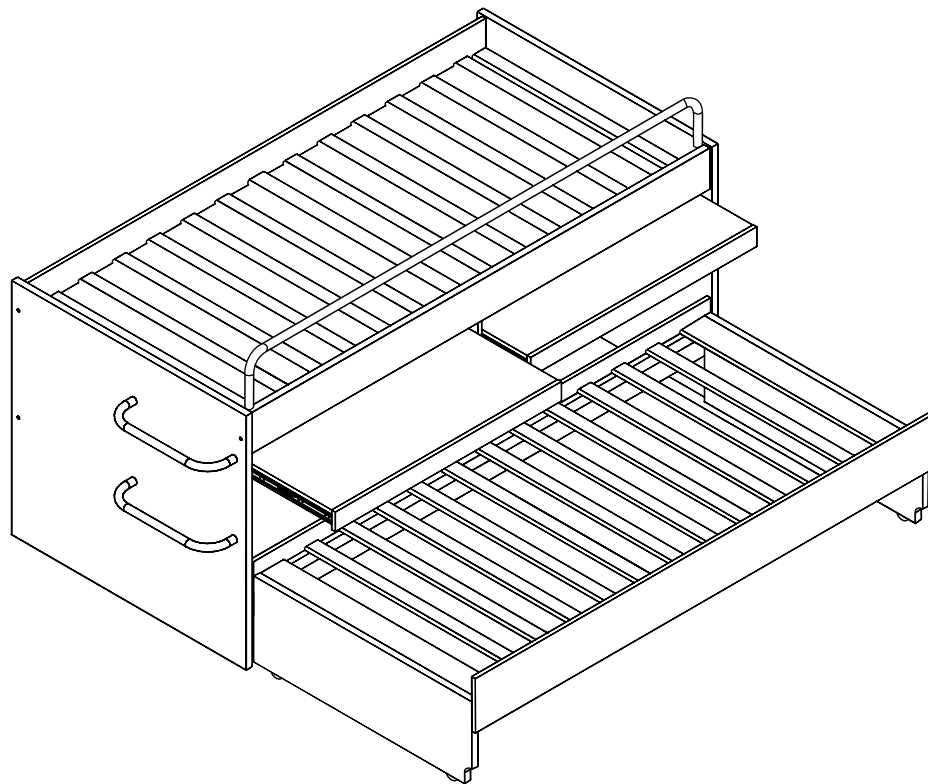

ABRA, CHEGOU!

ABRA
c a s a

Beliche Contemporânea: Gavetão

montagem:

necessário uma pessoa para a montagem do produto.

produto pesado, cuidado!

cuidados:

evitar contato com objetos cortantes

não utilizar produtos abrasivos na limpeza

limpeza com pano úmido, secar logo em seguida

PARTES:

- Ⓟ P1 Frente
- Ⓟ P2 Lateral Direita
- Ⓟ P3 Lateral Esquerda
- Ⓟ P4 Divisória
- Ⓟ P5 Contra Frente frontal
- Ⓟ P6 Contra Frente traseira
- Ⓟ P7 Travessa Suporte
- Ⓟ P8 Fundo **x2**

Confira se todas os componentes e partes do seu móvel estão corretos, **antes de iniciar a montagem.**

COMPONENTES:

A

Cavilha Madeira 8x30 x 14

F

Rodízio x 05

B

Parafuso 3,5x40 x 18