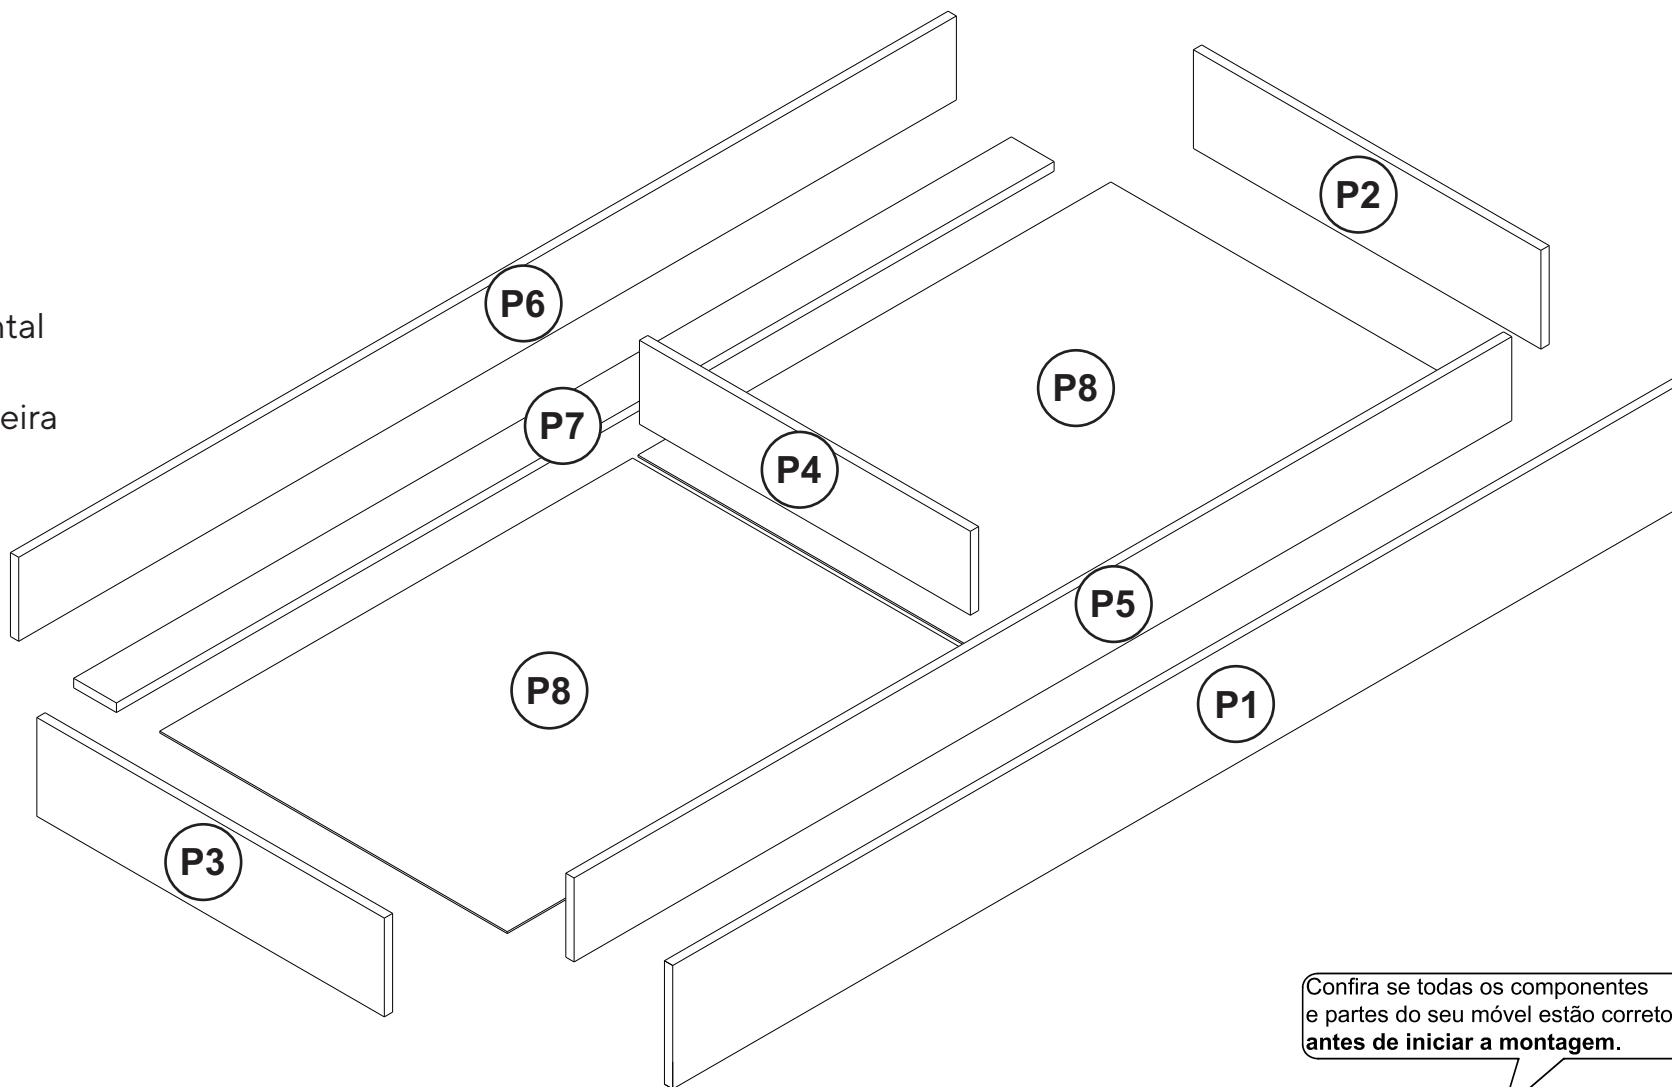

ABRA, CHEGOU!

ABRA
c a s a

Beliche Contemporânea: Gavetão

montagem:

necessário uma pessoa para a montagem do produto.

produto pesado, cuidado!

cuidados:

evitar contato com objetos cortantes

não utilizar produtos abrasivos na limpeza

limpeza com pano úmido, secar logo em seguida

PARTES:

- Ⓟ P1 Frente
- Ⓟ P2 Lateral Direita
- Ⓟ P3 Lateral Esquerda
- Ⓟ P4 Divisória
- Ⓟ P5 Contra Frente frontal
- Ⓟ P6 Contra Frente traseira
- Ⓟ P7 Travessa Suporte
- Ⓟ P8 Fundo **x2**

Confira se todas os componentes e partes do seu móvel estão corretos, **antes de iniciar a montagem.**

COMPONENTES:

A

Cavilha Madeira 8x30 x 14

F

Rodízio x 05

B

Parafuso 3,5x40 x 18