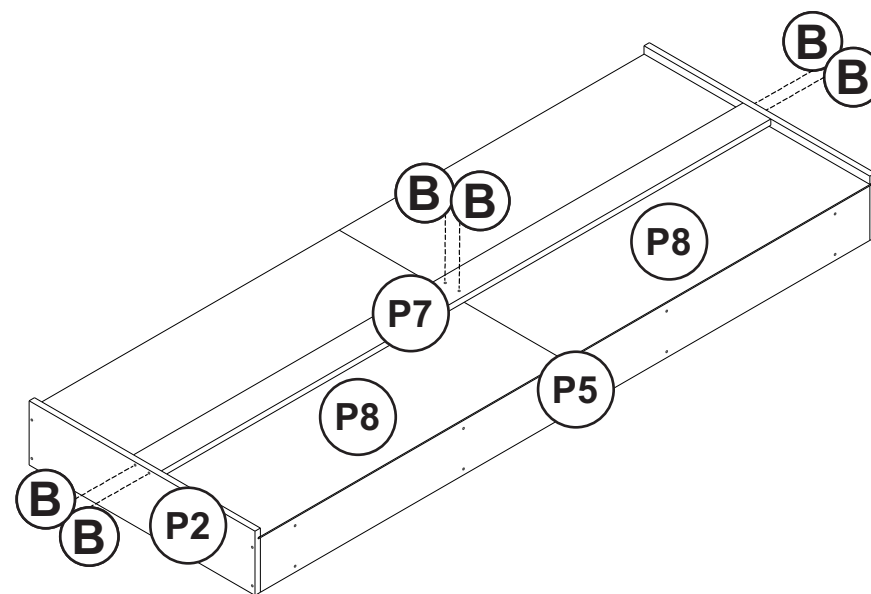

1. **4.** Encaixe a peça P7 nas peças P2 e P3. Em seguida, coloque e aperte os parafusos (B) nas peças P2, P3 e P7.

B

Parafuso 3,5x40 x 06