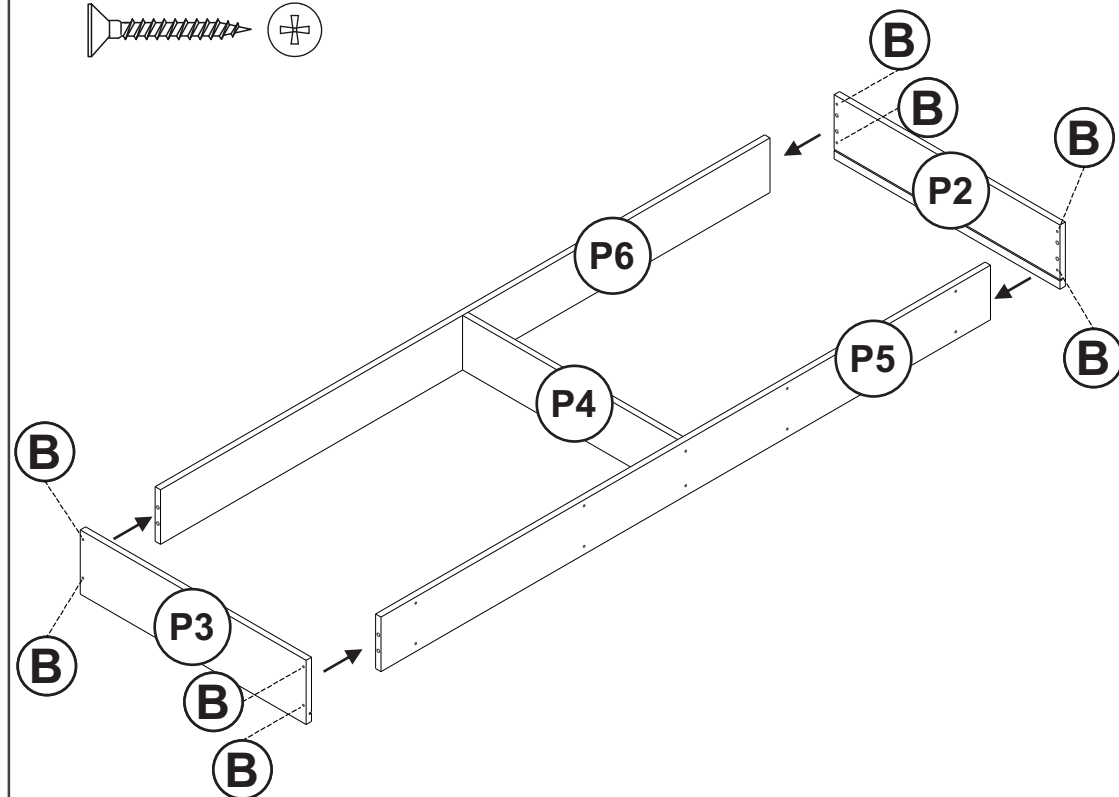

A

Cavilha Madeira 8x30 x 14

MONTAGEM:

- 1.** Encaixe as peças P5 e P6 na peça P4. Em seguida, coloque e aperte os parafusos (B) nas peças P5 e P6.

(B)

Parafuso 3,5x40 x 04

- 2.** Encaixe as peças P2 e P3 nas demais peças montadas. Em seguida, coloque e aperte os parafusos (B) nas peças P2 e P3.

(B)

Parafuso 3,5x40 x 08

MONTAGEM:

- 3.** Com a estrutura virada para baixo, encaixe as peças P8. Em seguida, coloque e aperte os parafusos (E).

E

Parafuso 4x25 flangeado x 16

- 4.** Encaixe a peça P7 nas peças P2 e P3. Em seguida, coloque e aperte os parafusos (B) nas peças P2, P3 e P7.