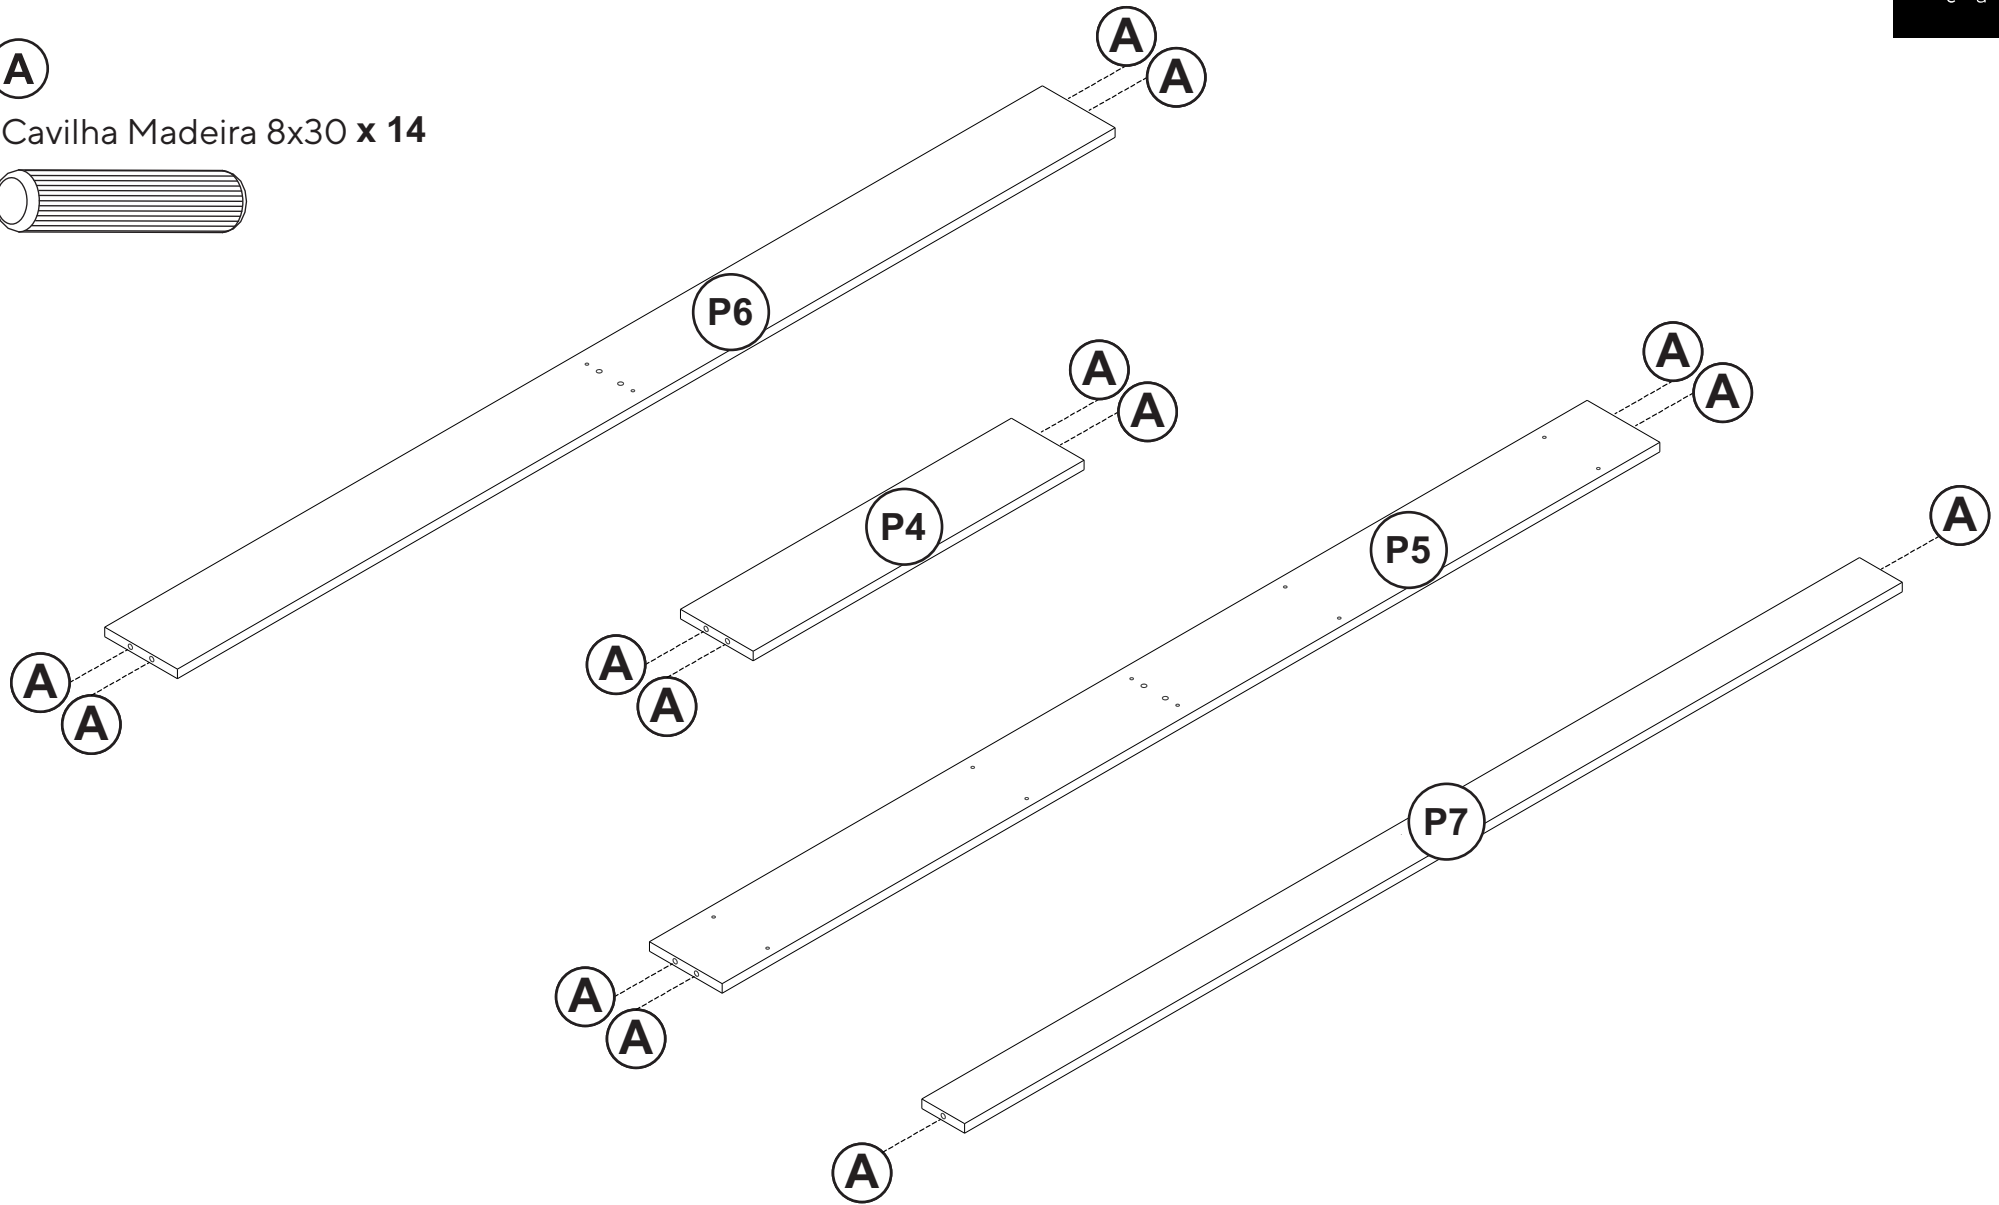

C

Parafuso 3,5x16 x 10

D

Parafuso 4x30 x 08

E

Parafuso 4x25 flangeado x 16

Confira se todas os componentes e partes do seu móvel estão corretos, antes de iniciar a montagem.

PREPARAÇÃO:

A

Cavilha Madeira 8x30 x 14

MONTAGEM:

- 1.** Encaixe as peças P5 e P6 na peça P4. Em seguida, coloque e aperte os parafusos (B) nas peças P5 e P6.

(B)

Parafuso 3,5x40 x 04

- 2.** Encaixe as peças P2 e P3 nas demais peças montadas. Em seguida, coloque e aperte os parafusos (B) nas peças P2 e P3.

(B)

Parafuso 3,5x40 x 08

MONTAGEM:

- 3.** Com a estrutura virada para baixo, encaixe as peças P8. Em seguida, coloque e aperte os parafusos (E).

E

Parafuso 4x25 flangeado x 16

- 4.** Encaixe a peça P7 nas peças P2 e P3. Em seguida, coloque e aperte os parafusos (B) nas peças P2, P3 e P7.