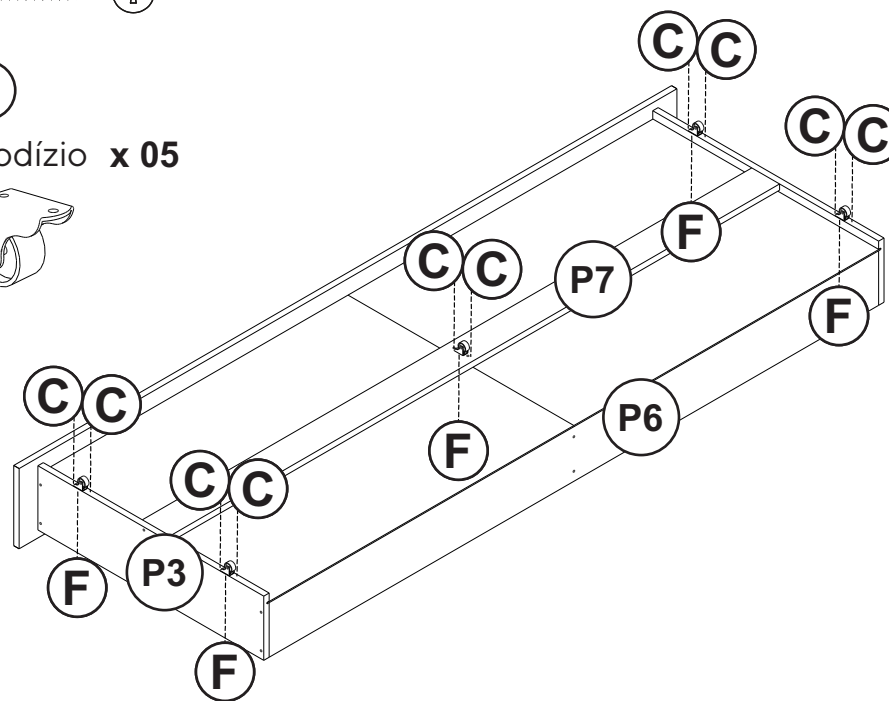

1. **6.** Com a estrutura virada para baixo, coloque os rodízios, coloque e aperte os parafusos (C).

(C)

Parafuso 3,5x16 x 10

(F)

Rodízio x 05