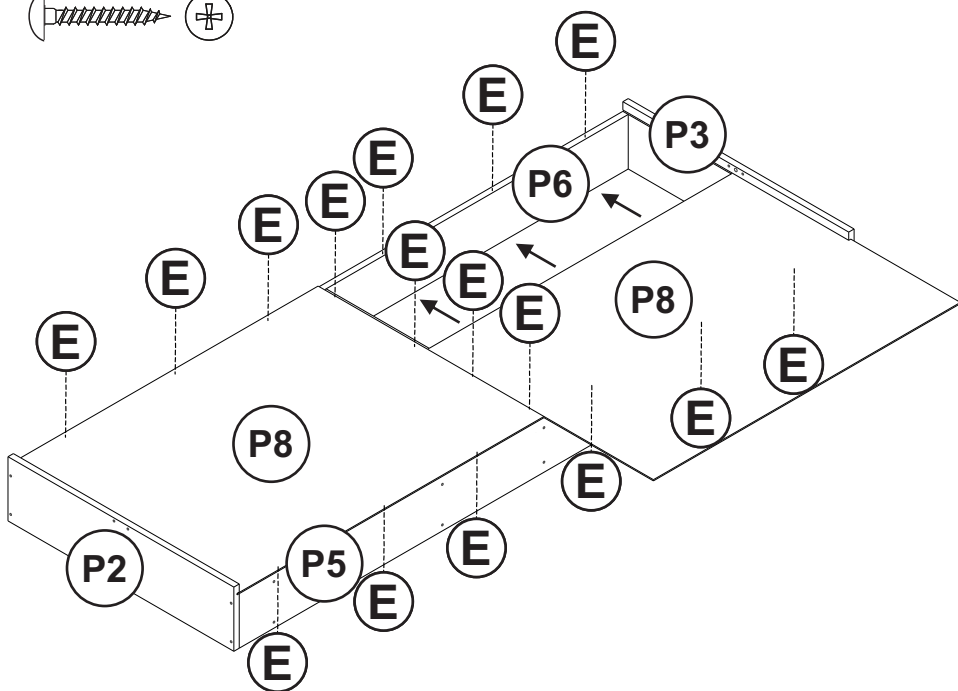

A

Cavilha Madeira 8x30 x 14

MONTAGEM:

- 1.** Encaixe as peças P5 e P6 na peça P4. Em seguida, coloque e aperte os parafusos (B) nas peças P5 e P6.

(B)

Parafuso 3,5x40 x 04

- 2.** Encaixe as peças P2 e P3 nas demais peças montadas. Em seguida, coloque e aperte os parafusos (B) nas peças P2 e P3.

(B)

Parafuso 3,5x40 x 08

MONTAGEM:

- 3.** Com a estrutura virada para baixo, encaixe as peças P8. Em seguida, coloque e aperte os parafusos (E).

E

Parafuso 4x25 flangeado x 16

- 4.** Encaixe a peça P7 nas peças P2 e P3. Em seguida, coloque e aperte os parafusos (B) nas peças P2, P3 e P7.

B

Parafuso 3,5x40 x 06

MONTAGEM:

- 5.** Junte a estrutura montada com a peça P1, coloque e aperte os parafusos (D) na peça P5.

(D)

Parafuso 4x30 x 08

- 6.** Com a estrutura virada para baixo, coloque os rodízios, coloque e aperte os parafusos (C).